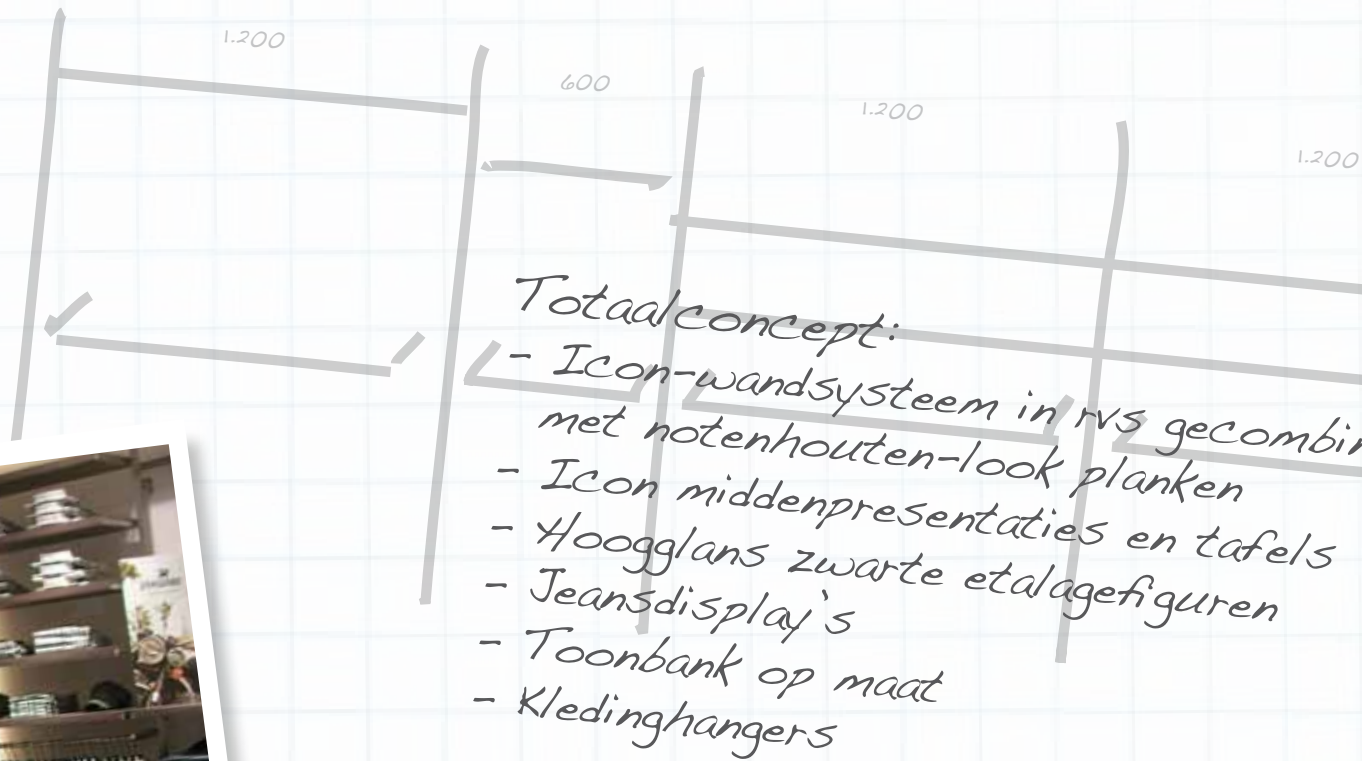

# albex

display & design

Wilso - Schiedam

*Fashion Collection hoogglans zwart*

*voor*

*na*

*onbeperkte  
presentatiemogelijkheden*